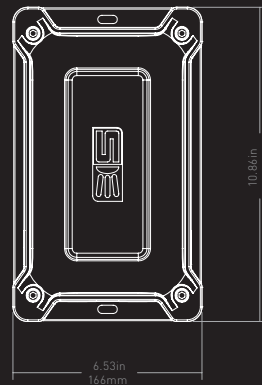

MULTIPLUS

Tous les nouveaux **MULTI PLUS** de Spa Electrics représentent une nouvelle génération d'éclairage multicolore de piscine.

Avec de multiples modes de fonctionnement, MULTI PLUS peut être contrôlé par un interrupteur mural ou intégré harmonieusement dans les systèmes automatisés de la plupart des piscines.

De plus, il possède la technologie avancée DEL avec la gamme RGB+blanc qui offre un éclairage de blanc pur et des spectacles de couleurs impressionnants, jamais vus auparavant dans l'éclairage de piscine.

Les nouveaux MULTI PLUS de Spa Electrics sont offerts dans tous les produits de la gamme ATOM.

MODES POSSIBLES

Mode autonome Multi Plus de Spa Electrics (interrupteur mural)

Mode iRIS de Spa Electrics

Mode Connect10®

Mode IntelliBrite® + Aqualink®

Mode Universal Colorlogic®

Mode normal Multi Mode de Spa Electrics (interrupteur mural)