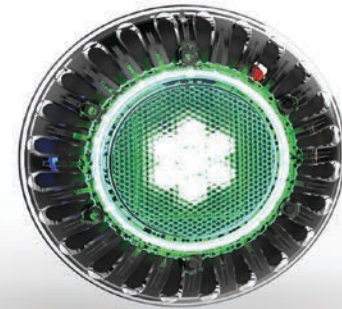

De plus, il possède la technologie avancée DEL avec la gamme RGB+blanc qui offre un éclairage de blanc pur et des spectacles de couleurs impressionnants, jamais vus auparavant dans l'éclairage de piscine.

Brillante.
DEL 900lm RGBW

VINYLE

La gamme ATOM pour les piscines en vinyle présente des solutions innovatrices et des caractéristiques de performance impressionnantes.

Avec un rendement lumineux allant jusqu'à 900 lm des lampes DEL MULTI PLUS, la gamme ATOM offre l'une des mini lampes niches les plus brillantes actuellement sur le marché. Son système de câble détachable breveté permet une installation et une préparation hivernale simples alors que sa niche robuste et son système de scellage en vinyle assurent une installation sans souci.

Avec autant de caractéristiques en un seul produit, il est facile de réaliser pourquoi ATOM EMV est l'unique choix pour l'éclairage DEL de piscine.

FIBRE DE VERRE

La gamme ATOM pour piscines en fibre de verre est facile à installer, à faire fonctionner et sa performance rendra les voisins verts de jalousie.

Le design innovateur de la niche ATOM pour piscines en fibre de verre vous épargnera tout le dur travail d'installation. Avec sa caractéristique d'autoalignement, le montage de la niche ATOM s'ajustera aux variations de la coquille en fibre de verre pour assurer un scellement robuste à chaque installation.